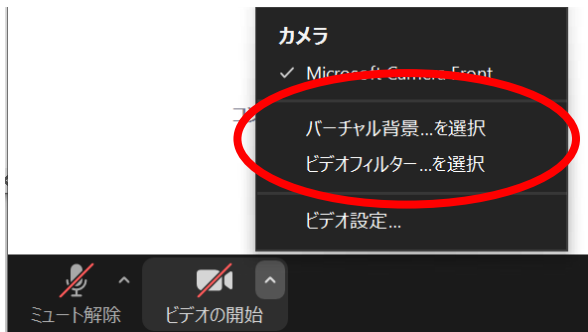

A woman with curly hair, wearing a white top and a necklace, is looking at a tablet. A man's hand is holding a smartphone, showing a list of items. They are sitting at a dark wooden table with a coffee cup and a glass of water. The background is blurred, suggesting an indoor setting like a cafe or office.

ZOOMの使い方

2020年12月版

研修に参加する

- 開始時間前にログインすると、下記のような画面が表示されます。開始時間までお待ちください。

ミーティングのホストは間もなくミーティングへの参加を許可します、もうしばらくお待ちください。

のパーソナルミーティングルーム

音声の確認をする

- 「スピーカー&マイクをテストする」から音声を確認してください。

バーチャル背景を設定する

- PCのアプリを使って参加される方は、バーチャル背景を使うことができます。予め用意されているもの以外に、ご自身のお好みの画像データを背景に設定することも可能です。

チャットを使って講師に質問等をするには

- チャットを使う場合には、メニューから「チャット」をクリックして、チャットウィンドウを開きます。画面下で宛先を選択し、メッセージを入力します。

クリックするとチャットウィンドウが開きます。