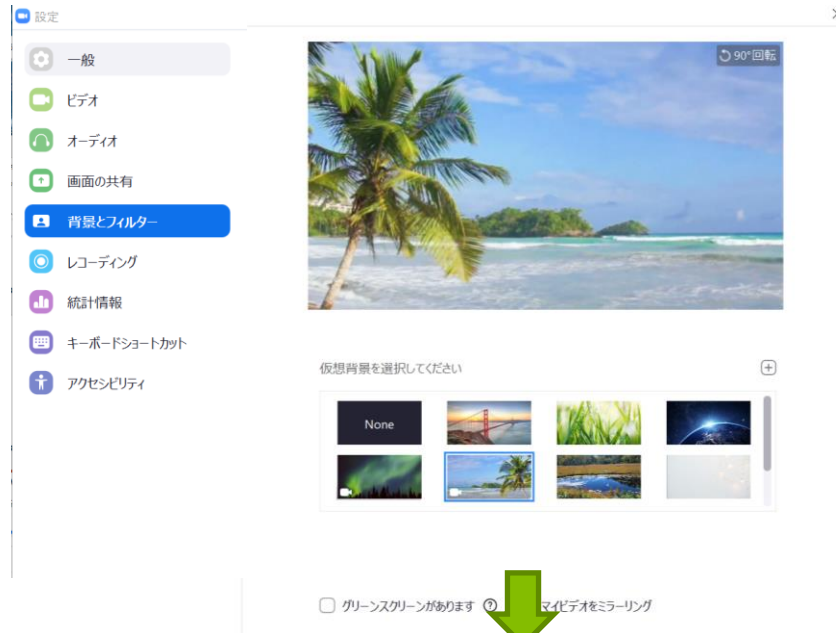

A woman with curly hair, wearing a white top and a necklace, is looking at a tablet. A man's hand is holding a smartphone, showing a list of items. They are sitting at a dark wooden table with a coffee cup and a glass of water. The background is blurred, suggesting an indoor setting like a cafe or office.

ZOOMの使い方

2020年12月版

研修に参加する

- 開始時間前にログインすると、下記のような画面が表示されます。開始時間までお待ちください。

ミーティングのホストは間もなくミーティングへの参加を許可します、もうしばらくお待ちください。

のパーソナルミーティングルーム

音声の確認をする

- 「スピーカー&マイクをテストする」から音声を確認してください。

バーチャル背景を設定する

- PCのアプリを使って参加される方は、バーチャル背景を使うことができます。予め用意されているもの以外に、ご自身のお好みの画像データを背景に設定することも可能です。

チャットを使って講師に質問等をするには

- チャットを使う場合には、メニューから「チャット」をクリックして、チャットウィンドウを開きます。画面下で宛先を選択し、メッセージを入力します。

クリックするとチャットウィンドウが開きます。