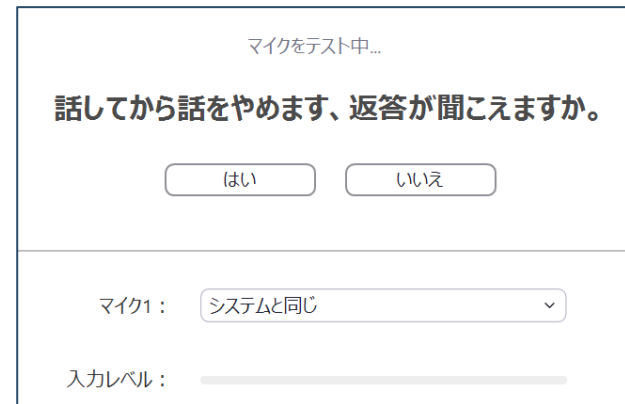

A woman with curly hair, wearing a white top and a necklace, is looking at a tablet. A man's hand is holding a smartphone, showing a list of items. They are sitting at a dark wooden table with a coffee cup and a glass of water. The background is blurred, suggesting an indoor setting like a cafe or office.

ZOOMの使い方

2020年12月版

研修に参加する

- 開始時間前にログインすると、下記のような画面が表示されます。開始時間までお待ちください。

ミーティングのホストは間もなくミーティングへの参加を許可します、もうしばらくお待ちください。

のパーソナルミーティングルーム

音声の確認をする

- 「スピーカー&マイクをテストする」から音声を確認してください。

バーチャル背景を設定する

- PCのアプリを使って参加される方は、バーチャル背景を使うことができます。予め用意されているもの以外に、ご自身のお好みの画像データを背景に設定することも可能です。

チャットを使って講師に質問等をするには

- チャットを使う場合には、メニューから「チャット」をクリックして、チャットウィンドウを開きます。画面下で宛先を選択し、メッセージを入力します。

クリックするとチャットウィンドウが開きます。