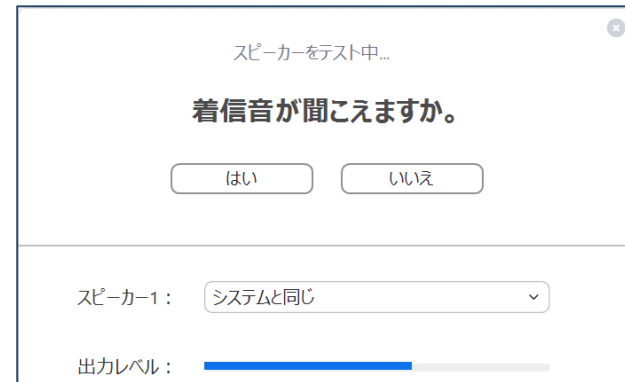

A woman with curly hair, wearing a white top and a necklace, is looking at a tablet. A man's hand is holding a smartphone, showing a list of items. They are sitting at a dark wooden table with a coffee cup and a glass of water. The background is blurred, suggesting an indoor setting like a cafe or office.

ZOOMの使い方

2020年12月版

研修に参加する

- 開始時間前にログインすると、下記のような画面が表示されます。開始時間までお待ちください。

ミーティングのホストは間もなくミーティングへの参加を許可します、もうしばらくお待ちください。

のパーソナルミーティングルーム

音声の確認をする

- 「スピーカー&マイクをテストする」から音声を確認してください。

バーチャル背景を設定する

- PCのアプリを使って参加される方は、バーチャル背景を使うことができます。予め用意されているもの以外に、ご自身のお好みの画像データを背景に設定することも可能です。

チャットを使って講師に質問等をするには

- チャットを使う場合には、メニューから「チャット」をクリックして、チャットウィンドウを開きます。画面下で宛先を選択し、メッセージを入力します。

クリックするとチャットウィンドウが開きます。