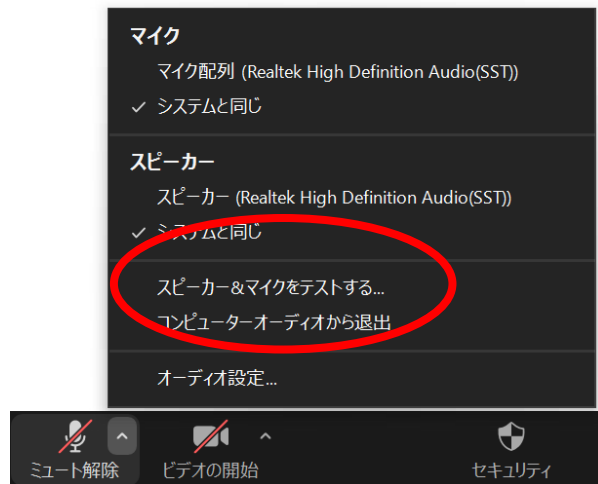

A woman with curly hair, wearing a white top and a necklace, is looking at a tablet. A man's hand is holding a smartphone, showing a list of items. They are sitting at a dark wooden table with a coffee cup and a glass of water. The background is blurred, suggesting an indoor setting like a cafe or office.

ZOOMの使い方

2020年12月版

研修に参加する

- 開始時間前にログインすると、下記のような画面が表示されます。開始時間までお待ちください。

ミーティングのホストは間もなくミーティングへの参加を許可します、もうしばらくお待ちください。

のパーソナルミーティングルーム

音声の確認をする

- 「スピーカー&マイクをテストする」から音声を確認してください。

バーチャル背景を設定する

- PCのアプリを使って参加される方は、バーチャル背景を使うことができます。予め用意されているもの以外に、ご自身のお好みの画像データを背景に設定することも可能です。

チャットを使って講師に質問等をするには

- チャットを使う場合には、メニューから「チャット」をクリックして、チャットウィンドウを開きます。画面下で宛先を選択し、メッセージを入力します。

クリックするとチャットウィンドウが開きます。